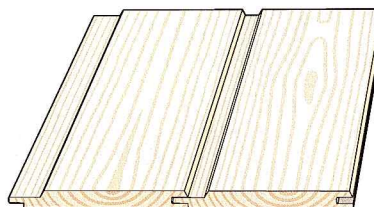

Spårpanel

Dim: 12x95* **
12x120* **
13x120*
13x145*
Träslag: *Furu **Gran