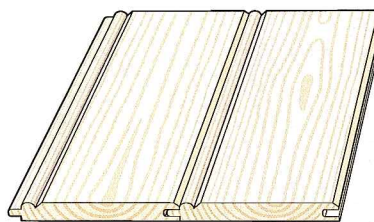

# PROFILER – INNERPANELER

---

## Antikpanel

Dim: 13x120  
13x145  
Träslag: Furu